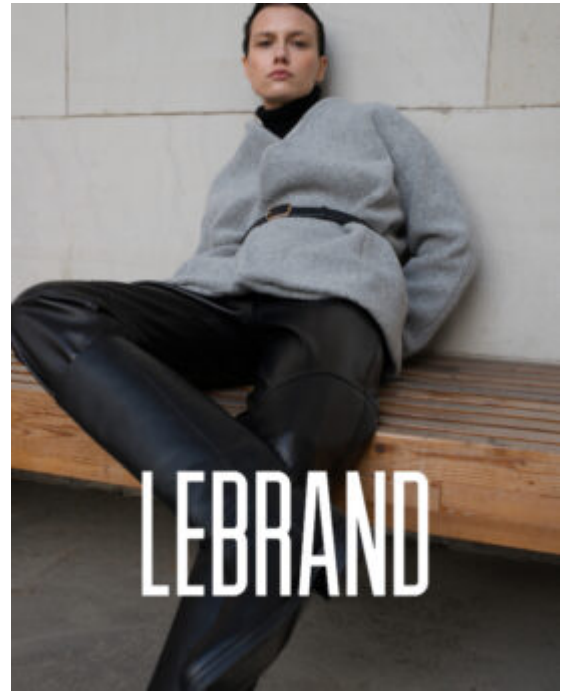

TRUE MODELS

Monika Karwowska

176 | 81 / 60.5 / 89 / 39 | Brown /