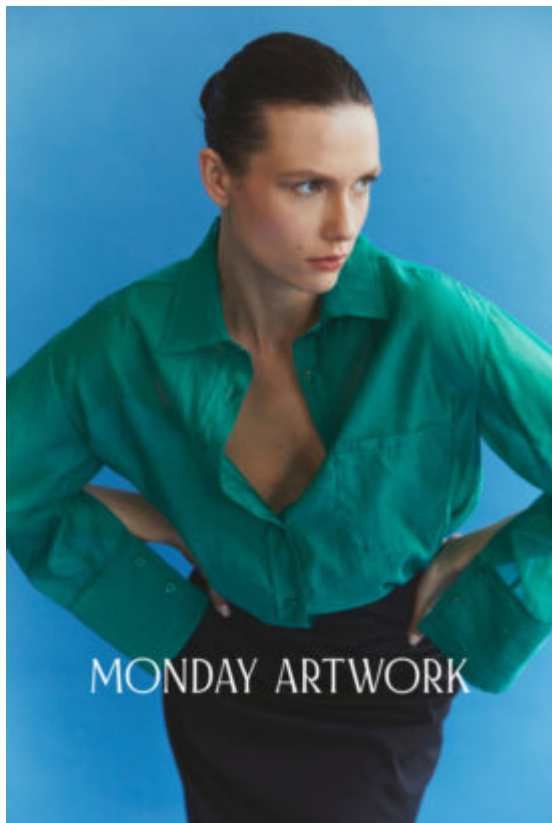

TRUE MODELS

Monika Karwowska

176 | 81 / 60.5 / 89 / 39 | Brown /

TRUE MODELS

Monika Karwowska

176 | 81 / 60.5 / 89 / 39 | Brown /

TRUE MODELS

Monika Karwowska

176 | 81 / 60.5 / 89 / 39 | Brown /

TRUE MODELS

Monika Karwowska

176 | 81 / 60.5 / 89 / 39 | Brown /

TRUE MODELS

Monika Karwowska

176 | 81 / 60.5 / 89 / 39 | Brown /

TRUE MODELS

Monika Karwowska

176 | 81 / 60.5 / 89 / 39 | Brown /

TRUE MODELS

Monika Karwowska

176 | 81 / 60.5 / 89 / 39 | Brown /

TRUE MODELS

Monika Karwowska

176 | 81 / 60.5 / 89 / 39 | Brown /