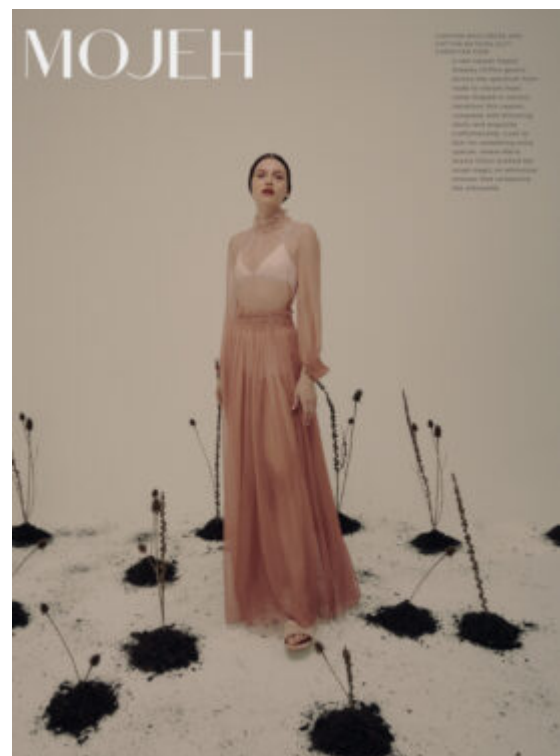

TRUE MODELS

Monika Karwowska

176 | 81 / 60.5 / 89 / 39 | Brown /

TRUE MODELS

Monika Karwowska

176 | 81 / 60.5 / 89 / 39 | Brown /

TRUE MODELS

Monika Karwowska

Monika Karwowska

176 | 81 / 60.5 / 89 / 39 | Brown /

TRUE MODELS

Monika Karwowska

176 | 81 / 60.5 / 89 / 39 | Brown /

TRUE MODELS

Monika Karwowska

176 | 81 / 60.5 / 89 / 39 | Brown /